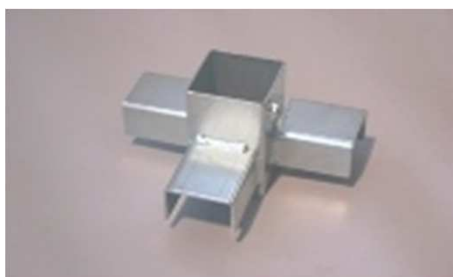

590048	Profilrohraufnahme für Alurohr 55 x 55mm und Profil 45 x 45mm	7,40