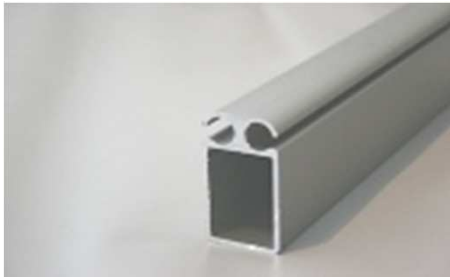

	Tenax	
590132	Oberteil	2,00
590133	Unterteil zum Anschrauben	0,90
590135	Unterteil zum Einschrauben	0,90

11. Rohre und Schienen

Best. Nr. Beschreibung Preis (Euro)

590145 Profilrohr 90 x 50 mm
eloxiert (silber) 18,30 / lfm