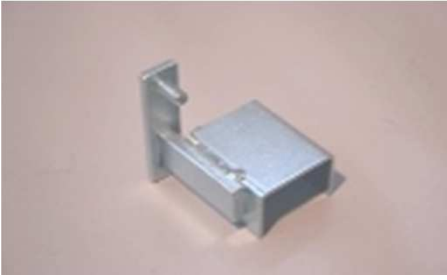

Eckteil für Dachrohr
Rundrohr 50x2

144,60

590191 Eckteil links
590192 Eckteil mitte
590193 Eckteil rechts

Rohrlängen sind anzugeben

5. Profilrohraufnahmen

Best. Nr. **Beschreibung** **Preis (Euro)**

590047 Profilrohraufnahme für
Profil 45 x 45mm
links

7,90

590057 Profilrohraufnahme für
Profil 45 x 45mm
rechts

7,90

590058 Profilrohraufnahme für
Profil 45 x 45mm
beweglich
rechts

8,40

590059 Profilrohraufnahme für
Profil 45 x 45mm
beweglich
links

8,40

590060 Profilrohraufnahme für
Profil 35 x 35mm