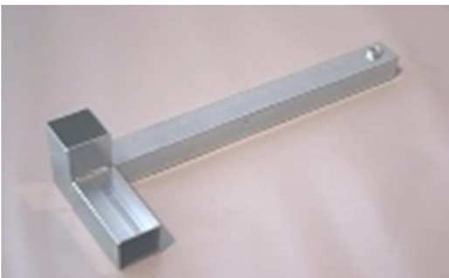

590050	Profilrohraufnahme für Alurohr 35 x 35mm	6,40
--------	--	------

590051	Profilrohraufnahme für Alurohr 35 x 35mm	6,40
--------	--	------

590052	Verstellschiene	1,90
--------	-----------------	------

Best. Nr. Beschreibung Preis (Euro)

590053 Muffe incl. Fitting
für Alurohr 35 x 35mm

7,90

590054 Aufnahme für Rüsselrohr
40 cm
(ohne Klemmschraube)

7,90

590055 Aufnahme für Rüsselrohr
40 cm
(ohne Klemmschraube)

11,40

590056 Aufnahme für Rüsselrohr
25 cm
(ohne Klemmschraube)

7,90

590194 Profilrohrverbinder
für 45er Profilrohr

5,90

6. Fußteile

Best. Nr. **Beschreibung** **Preis (Euro)**

590068 Fußteil groß
für Alurohr 90 x 50mm