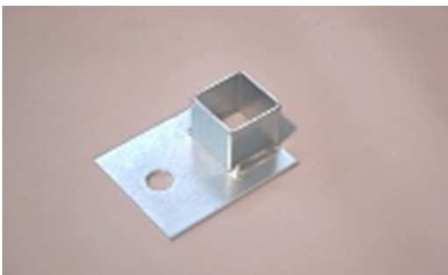

590070   Fußteil klein
für Alurohr 35 x 35mm

4,40